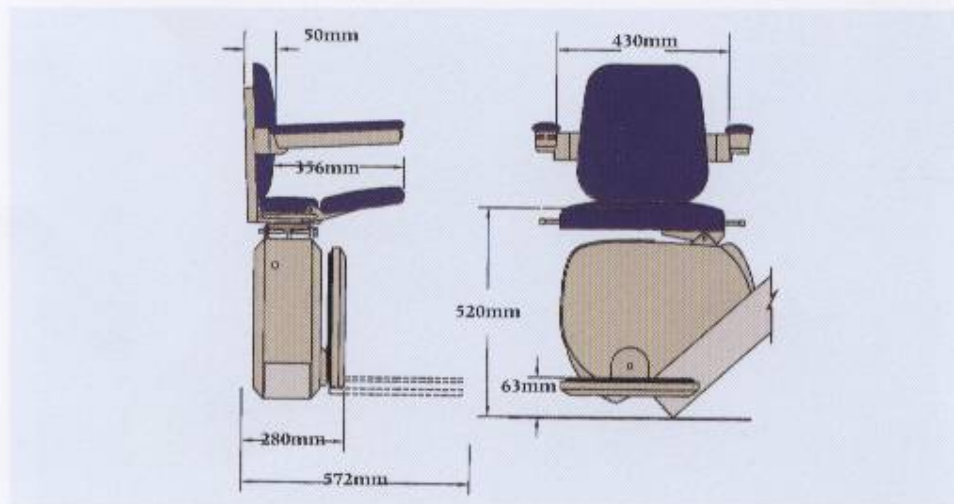

Bequeme Rückenlehne

Armlehnen
klappbar

Einfache 2-Knopf
Bedienung

Drehsitzfunktion an
beiden Seiten des
Stuhls zu erreichen

Pflegeleichte und gehärtete
Schiene-Oberfläche

Sicherheits-Sensoren am
Gehäuse und an der
Fußraste

Die Anschaffung eines Treppenliftes sollte sorgfältig überlegt werden.

Mit Ihrer Wahl für einen Bon(n)-Lift Treppenlift entscheiden Sie sich für bewährte und zuverlässige Technik, welche weltweit seit vielen Jahren anerkannt ist.

Weitere Ausstattungsmöglichkeiten

- Vollautomatische Fernbedienung
- Vollautomatische Klappschiene
- Kindersitz
- Vollautomatisches Podest für Treppen, die oben leicht gewandelt sind
- Stärkerer Antrieb für Personen bis 150kg
- Schiene in RAL-Farbe
- Wandbefestigung
- u.v.m. auf Anfrage

BON(N) - LIFT

TREPPENLIFTE