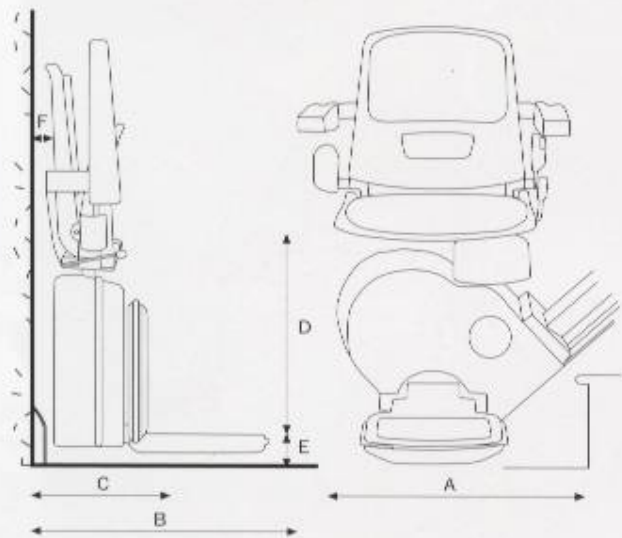

ABMESSUNGEN

- A 502,5 mm
- B 610 mm
- C 370 mm
- D 470 mm
- E 110 mm
- F 38 mm

TECHNISCHE DATEN

Motorenleistung	0,25 KW
Hauptstromversorgung	240V, 50Hz Ladegerät
Stromversorgung	24V Gleichstrom (Batterien)
Antrieb	Zahnstangengetriebe
Maximale Tragkraft	127 Kg
Schiene	Aluminiumprofil natur
Maximaler Steigungswinkel	55 %