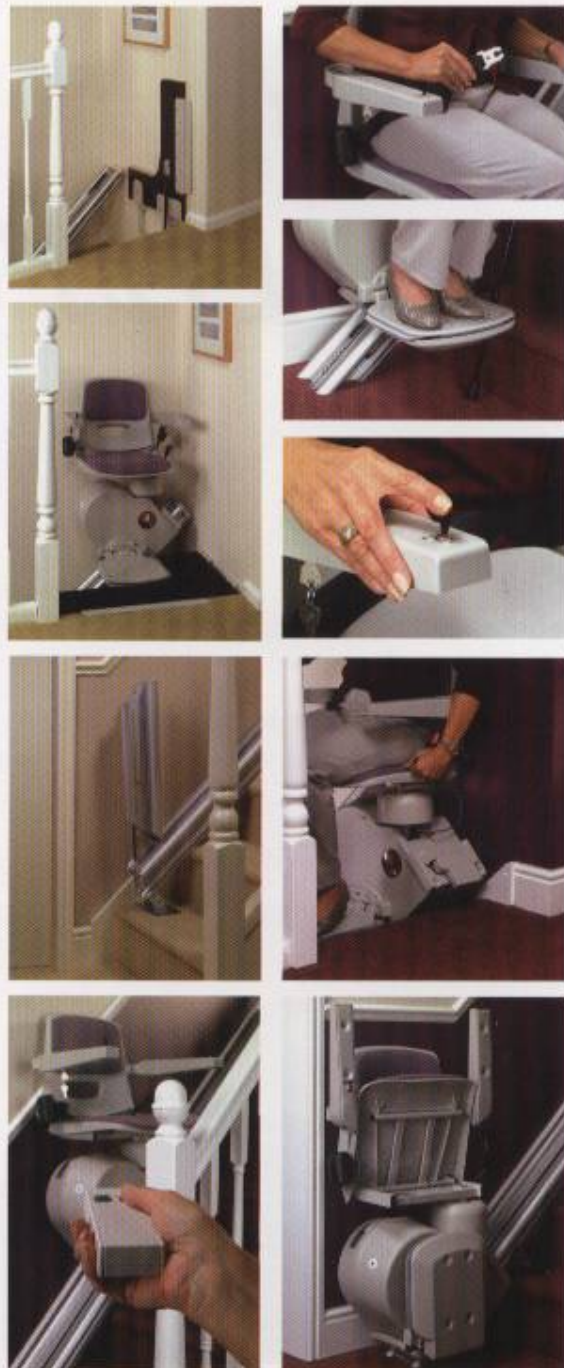

- Plattform
- Plattform (heruntergeklappt)
- Klappschiene
- Fernbedienung
- Sicherheitsgurt
- Sicherheitskanten
- Joystick
- Drehsitz

Acorn verbessert seine Produkte ständig und behält sich das Recht vor, Maße ohne vorzeitige Ankündigung zu ändern. Die obenstehenden Maße können vom Original leicht abweichen.