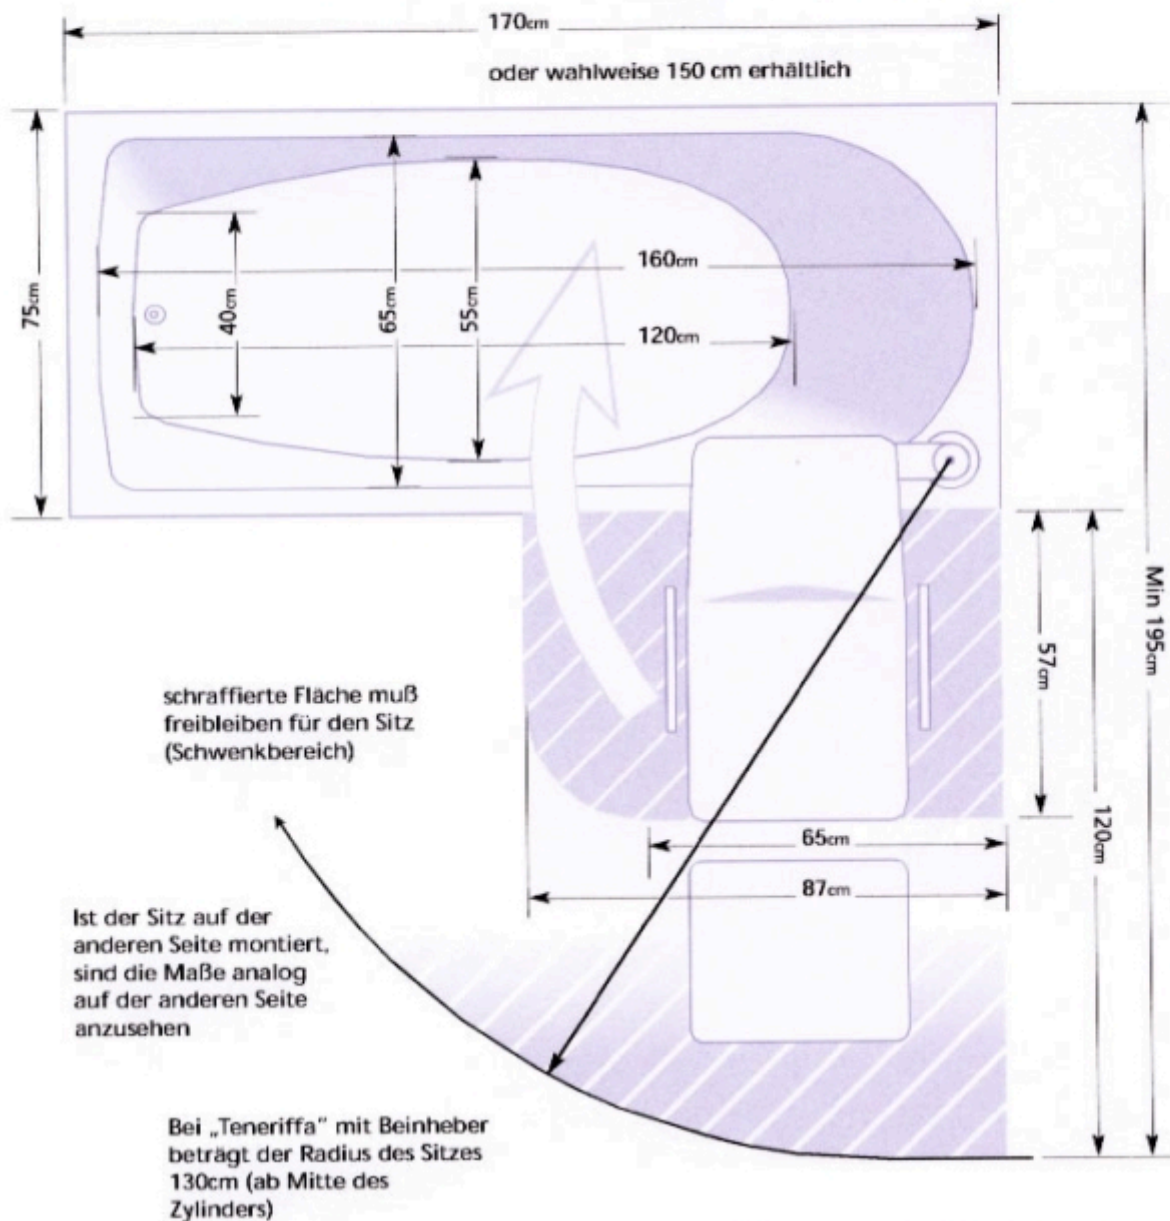

# Teneriffa mit Beinheber

Ausladung 120 cm ab Wannenrand  
erforderliche Raumbreite mindestens  
200 cm bei freibleibendem  
Schwenkbereich

Innentiefe der Wanne  
ca. 43 cm ab Oberkante  
Höhe der Wanne 65 cm