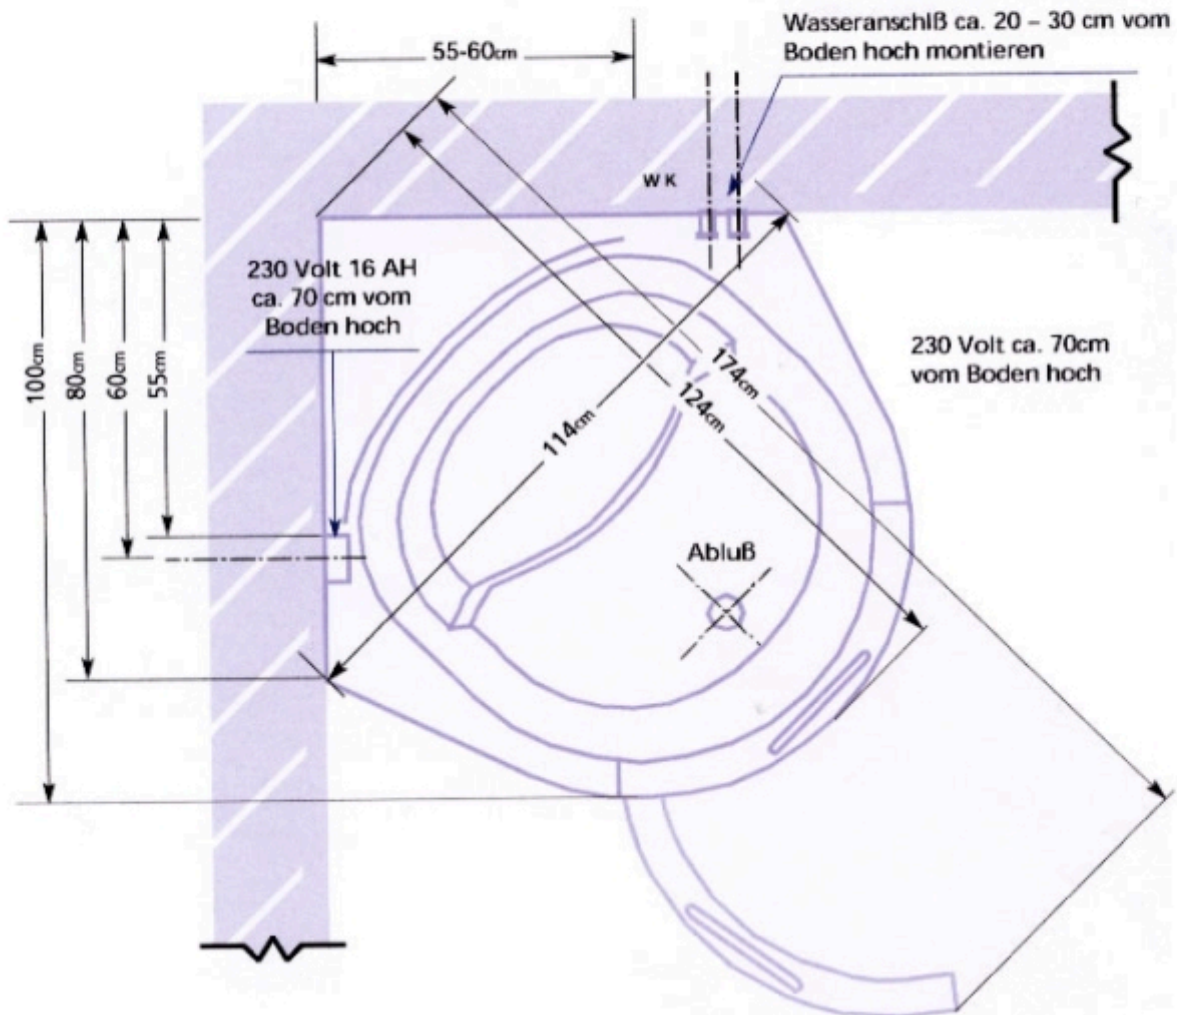

Ibiza

Eckmodell

notwendige Türbreite 55 cm
notwendige Flurbreite 90cm

Wannenhöhe: 95 cm
(ohne Armatur)

Sitzhöhe normal 35 cm
(Auf Wunsch Sitzerrhöhung auf 45 cm)

Ihr Vertragshändler:

Elektromobile www.hoelift.de
HÖLIFT **Hölscher**
Treppenlifte