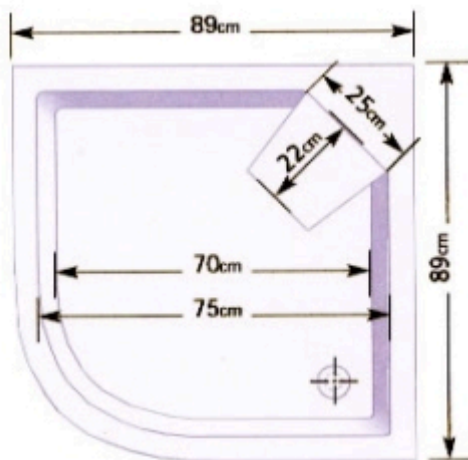

Gomera

Unser Duschsystem, daß Sie völlig einhüllt in Wasser

Tür offen 48 cm breit

Ihr Vertragshändler:

Elektromobile
HÖLIFT
Treppenlifte

www.hoelift.de

Hölscher

Schulstrasse 8 a
41516 Grevenbroich - Hemmerden